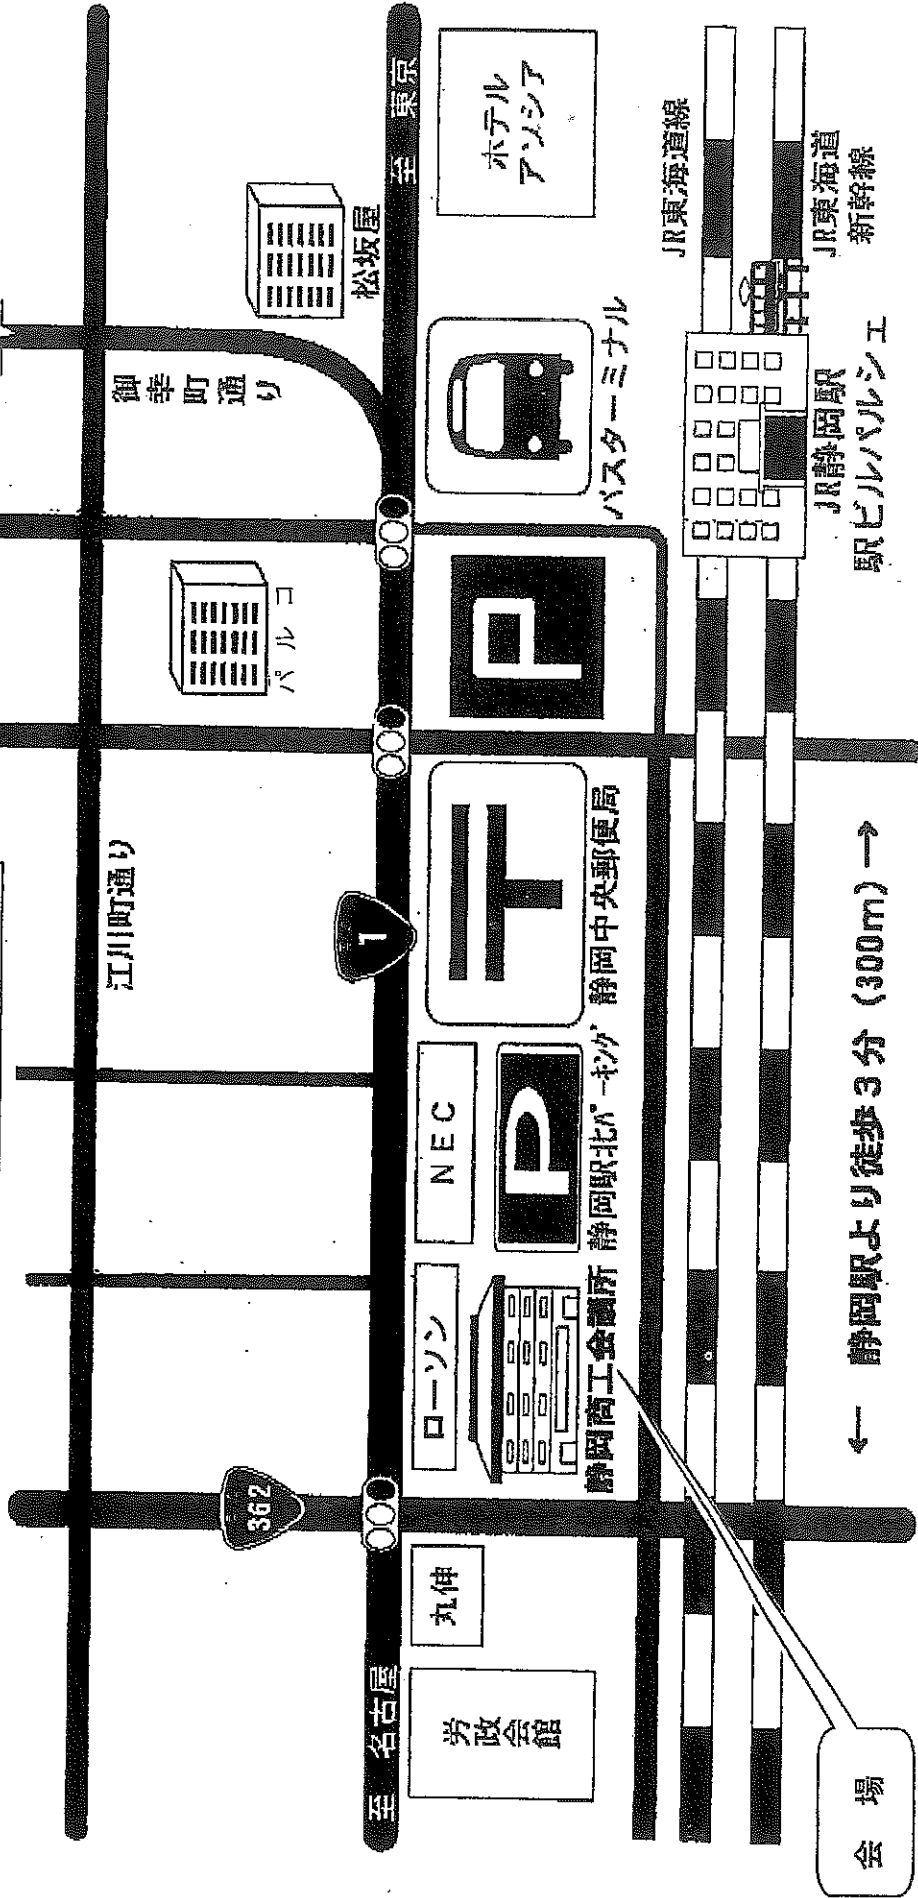

静岡商工会議所会館 案内図

静岡ICからは車で約20分
 インター通りを北に国道1号線方面に約2km
 国道1号線を東京方面に約1.8km、国道362号線を右折

静岡市葵区黒金町20-8

静岡商工会議所

☎ 054-253-5111