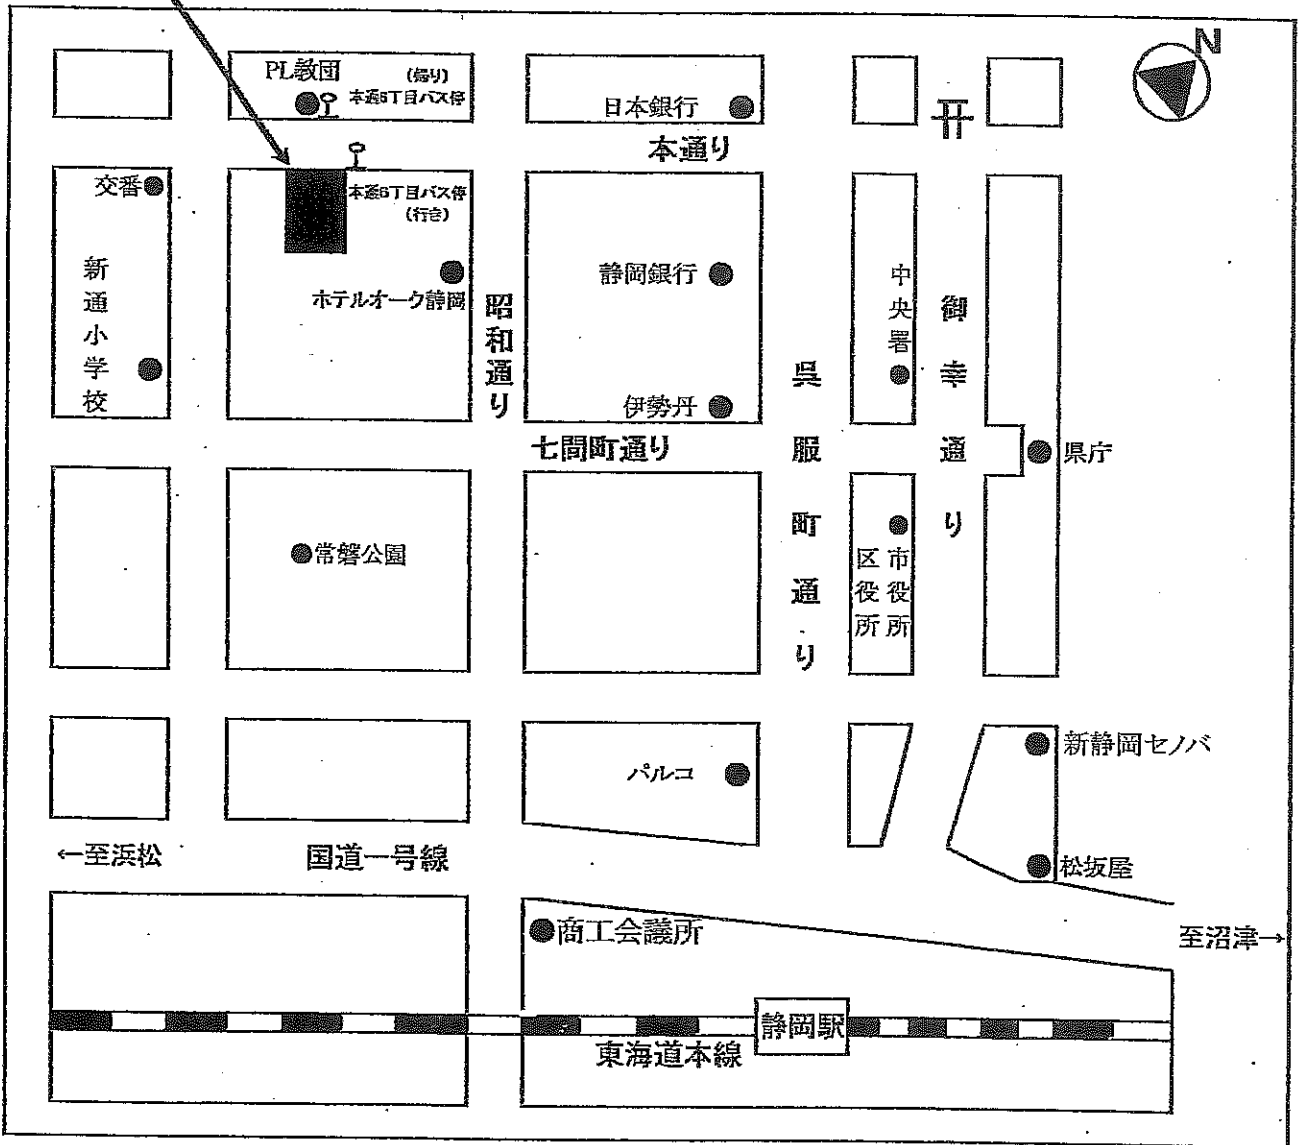

会場案内

〒420-0064
 静岡市葵区本通6丁目1番10号
 静岡県プロパン会館

TEL: 054-255-2451
 FAX: 054-255-2474

静岡県
 プロパン会館

静岡県プロパン会館案内図

- ※ 静岡駅北口より
 タクシーで10分
 バスで15分 → 駅前バス停7番停留所 → 丸子線(80番)・中部国道線(85番)
 本通6丁目(静岡県プロパン会館前)バス停下車
 (丸子線89番と準急藤枝行85番は止まりませんのでご注意ください。)
- ※ 駐車場はありませんので、車でのご来所はご遠慮ください。

※ 喫煙者の喫煙場所は、1F駐車場です。宜しくお願いいたします。